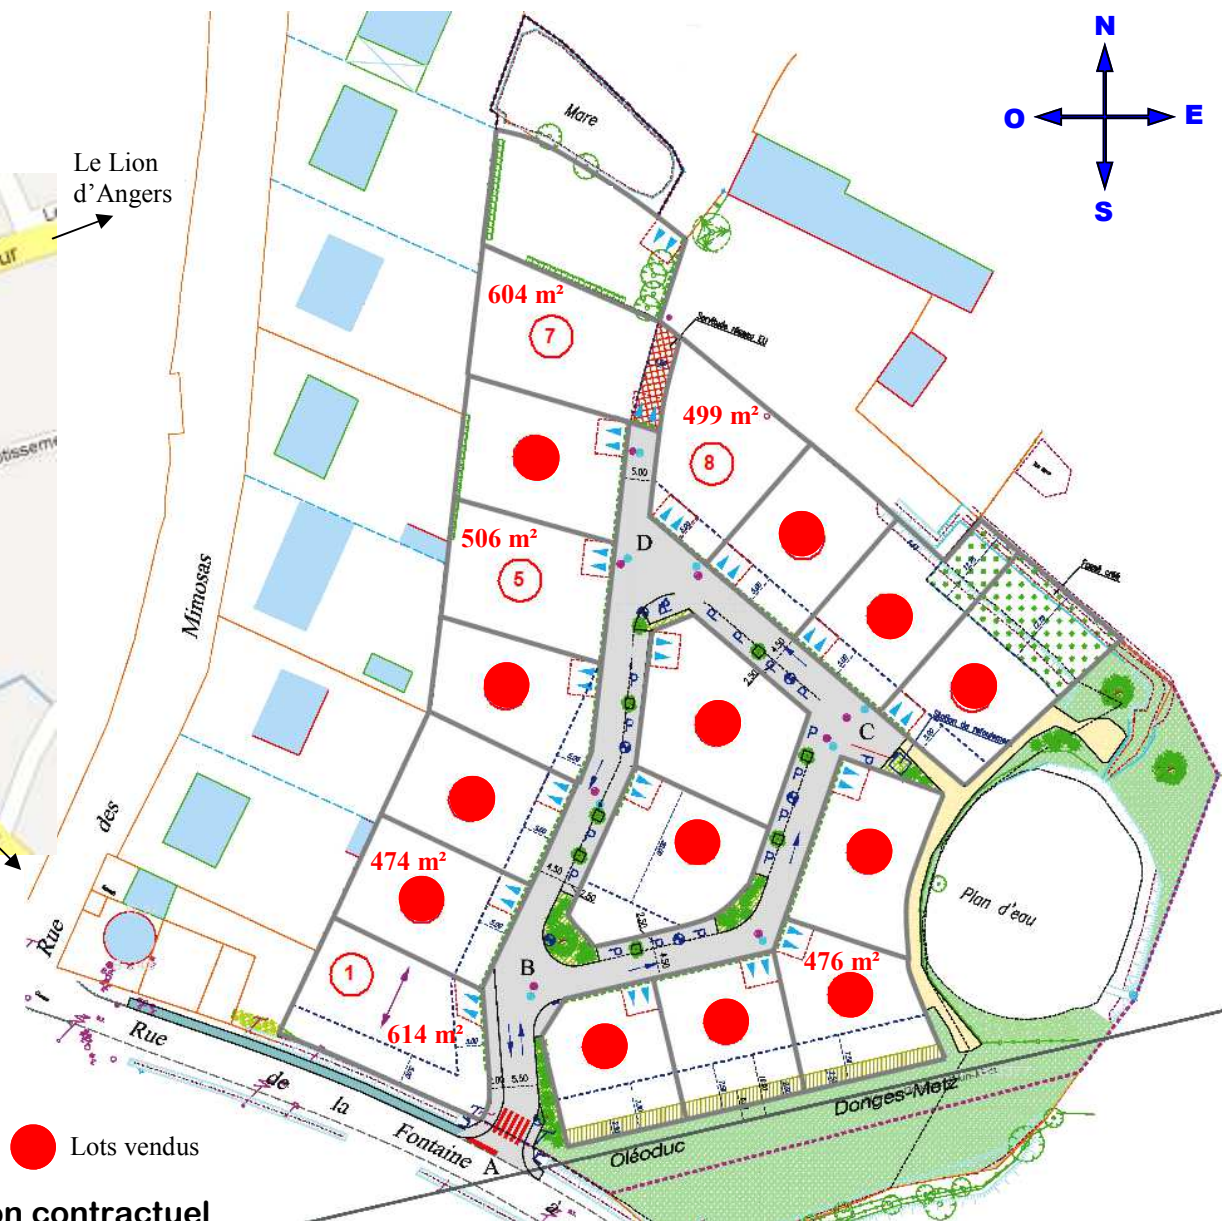

**VERN D'ANJOU**  
*« Le Clos de Montreuil »*

La Pouèze  
Bécon les Granits

Brain sur  
Longuenée

Le Lion  
d'Angers

● Lots vendus

**Document non contractuel**

**40, rue Baudrière - 49100 ANGERS**

Tél. **02.41.87.97.32**